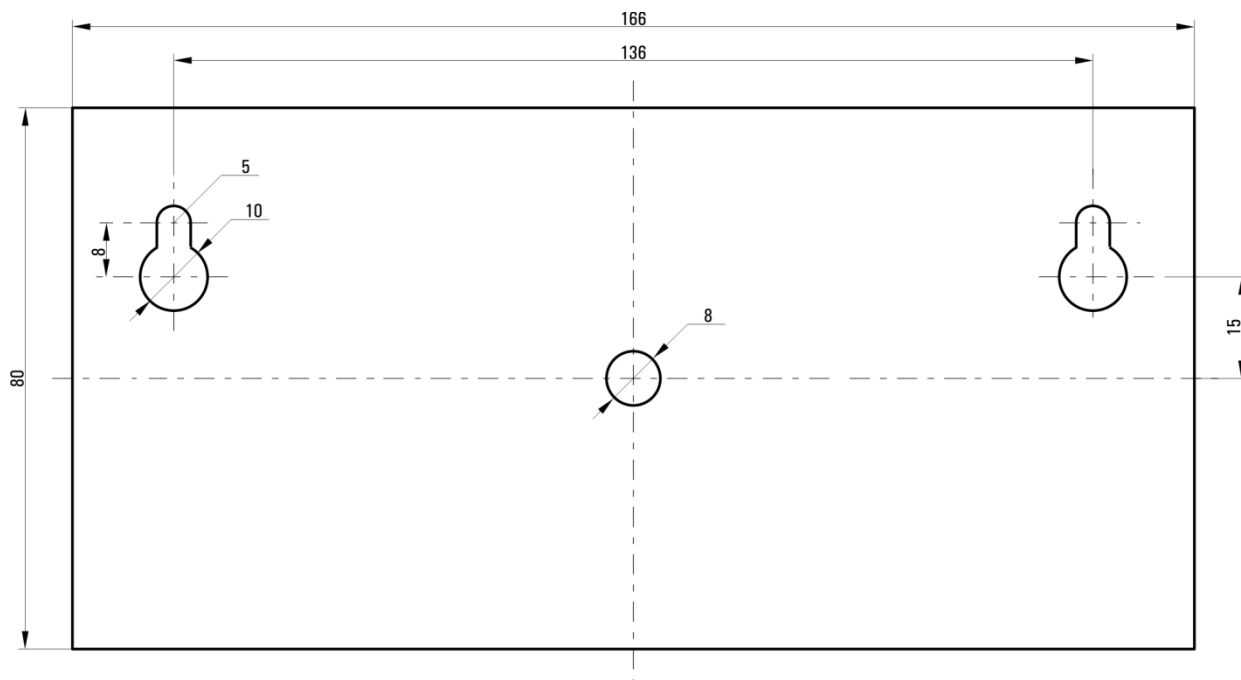

Wyświetlacz wykonywany jest w obudowie aluminiowej koloru czarnego i przeznaczony jest do montażu na ścianie wewnątrz pomieszczeń.

Rzeczywisty wygląd produktów może różnić się od produktów prezentowanych na zdjęciach. Zamieszczone w serwisie opisy produktów mają charakter wyłącznie informacyjny.

DANE TECHNICZNE	
Współpraca	kontrolery bibi-K22, bibi-K25, bibi-K28
Rodzaj wyświetlacza	LED 7-segmentowy
Cyfry	4 x 44,5 mm
Kolor	czerwony
Czujnik oświetlenia zewnętrznego	tak
Interfejs komunikacyjny	magistrala bibiBUS (RS485)
Prędkość transmisji	115200 bps
Szyfrowanie transmisji	AES128, CTR, CMAC
Maksymalna długość magistrali	300 m
Napięcie zasilania	10 – 28 V DC
Pobór energii – średnio	1,7 W
Pobór energii – szczytowo	2,3 W
Warunki pracy	-10°C...+40°C, IP 40
Klasa środowiskowa	II
Wymiary	184 x 80 x 40 mm
Obudowa	aluminiowa, do montażu na ścianie
Kolor	czarny
Waga	720 g
Okres gwarancji producenta (MicroMade)	36 miesięcy

## WYMIARY

Rzeczywisty wygląd produktów może różnić się od produktów prezentowanych na zdjęciach. Zamieszczone w serwisie opisy produktów mają charakter wyłącznie informacyjny.