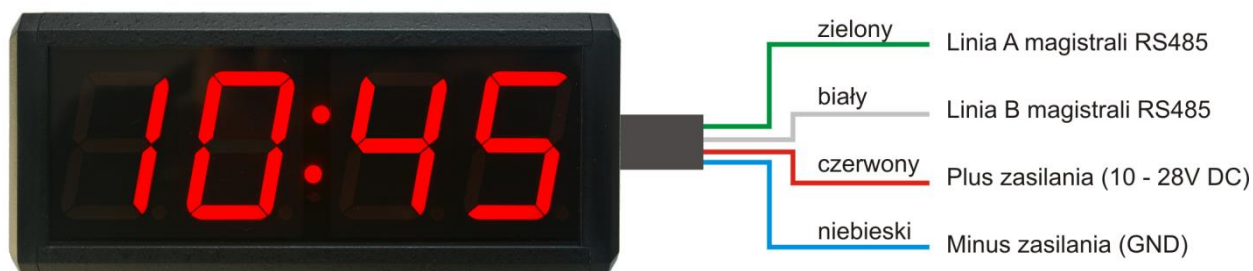

OPIS WYPROWADZEŃ